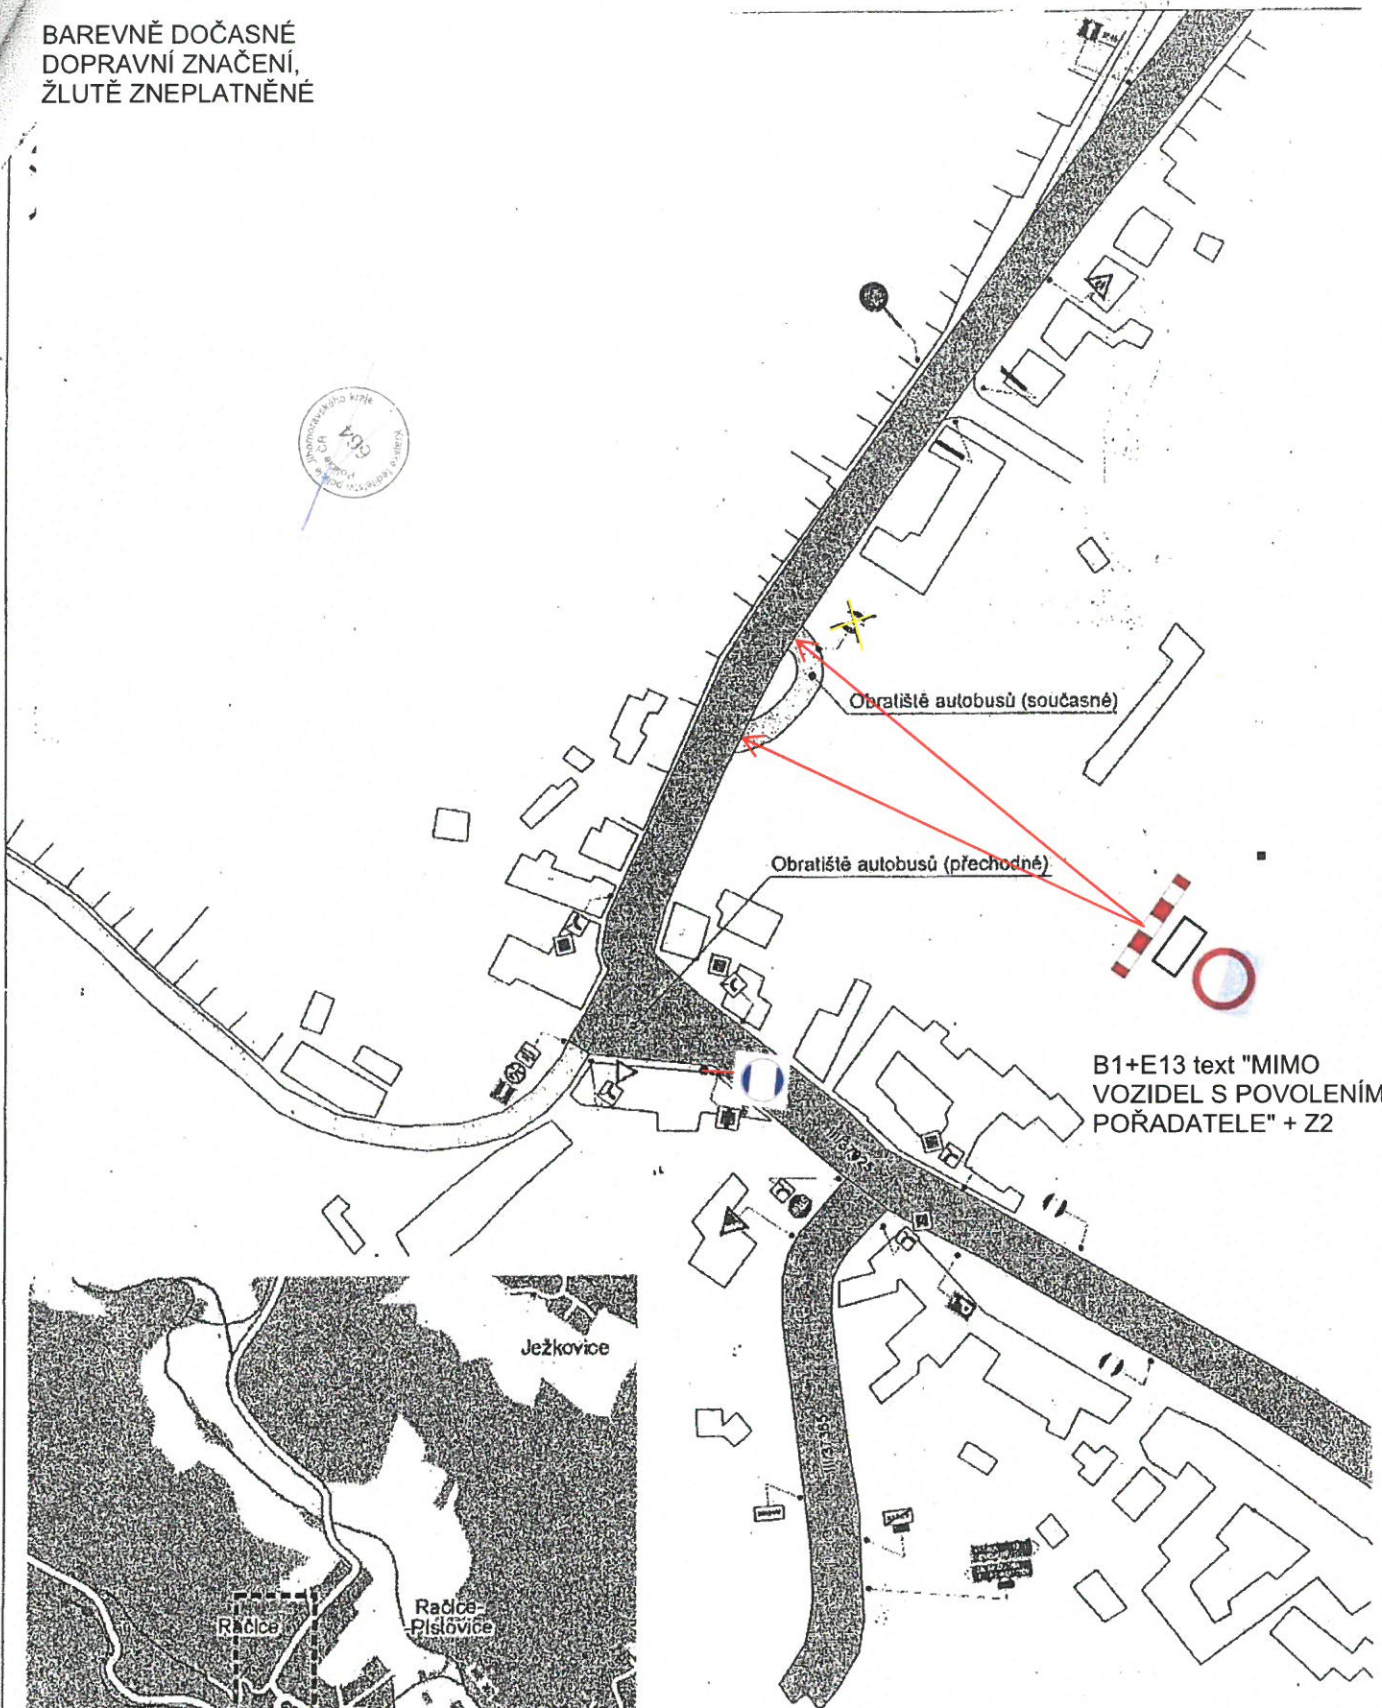

BAREVNĚ DOČASNÉ
DOPRAVNÍ ZNAČENÍ,
ŽLUTĚ ZNEPLATNĚNÉ

B1+E13 text "MIMO
VOZIDEL S POVOLENÍM
POŘADATELE" + Z2

8/2009		Trasig s.r.o. Služby v oblasti dopravního anafeni
Vypracoval:	Petr Němeček	
Kreslil:	Petr Němeček	RAČICE
Č. Zakázky:	267/09	
Číslo výkresu:	1	
Zadání: Přesunutí autobusové zastávky po dobu pořádání kulturní akce.		