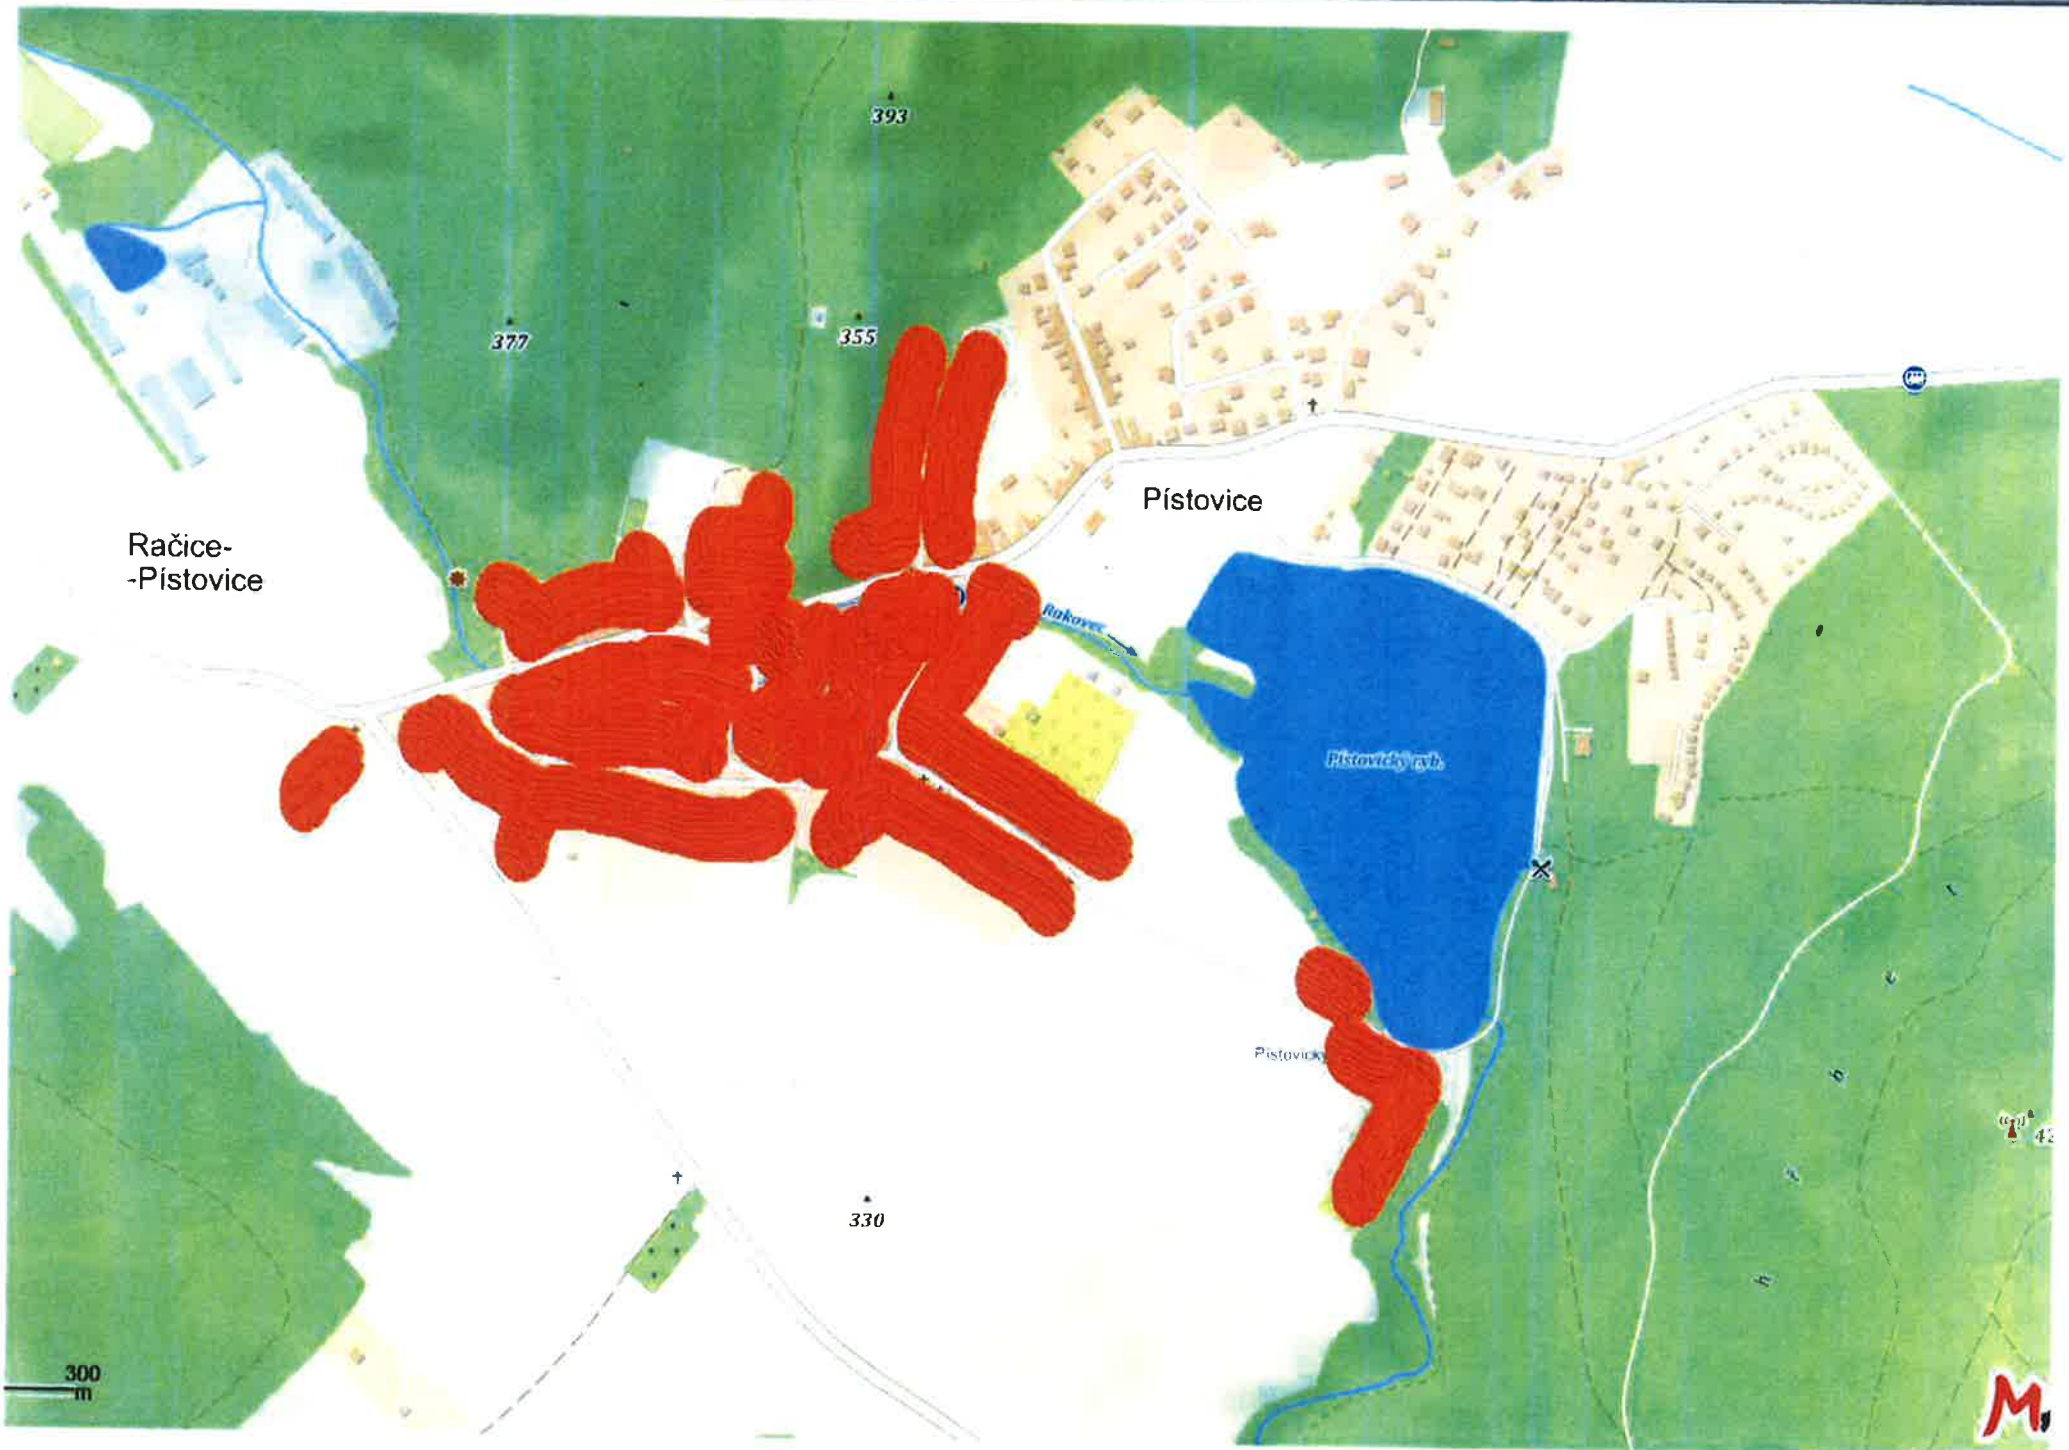

OBEC RAČICE-PÍSTOVICE
Račice 72, PSČ 68305

PŘERUŠENÍ DODÁVKY ELEKTRICKÉ ENERGIE

E.ON ČESKÁ REPUBLIKA OZNAMUJE OBČANŮM, ŽE

DNE 30.10.2020 OD 7,30 DO 15,30

BUDE PŘERUŠENA DODÁVKA ELEKTRICKÉ ENERGIE

**V CELÉ OBCI RAČICE A ČÁST OBCI PÍSTOVICE DLE
PŘILOŽENÉ MAPY**

300
m

M