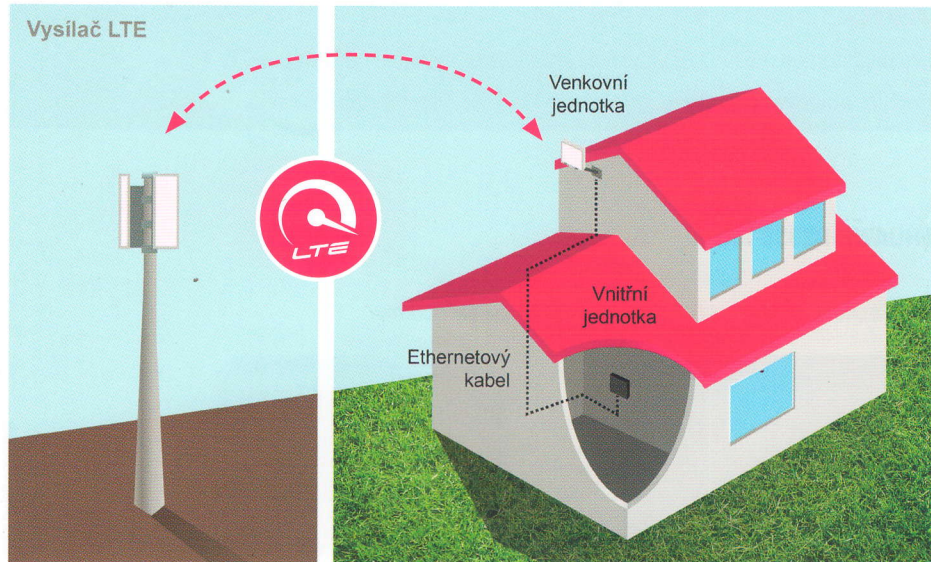

# PEVNÝ INTERNET VZDUCHEM

Rychlé připojení tam, kde doted' nebylo

## VÝHODY

- Vysoká kvalita a stabilita signálu díky externí anténě.
- Neomezené surfování – stahujte z internetu bez datového omezení a bez následného zpomalení.
- Na Pevném internetu vzduchem funguje i naše T-Mobile TV.